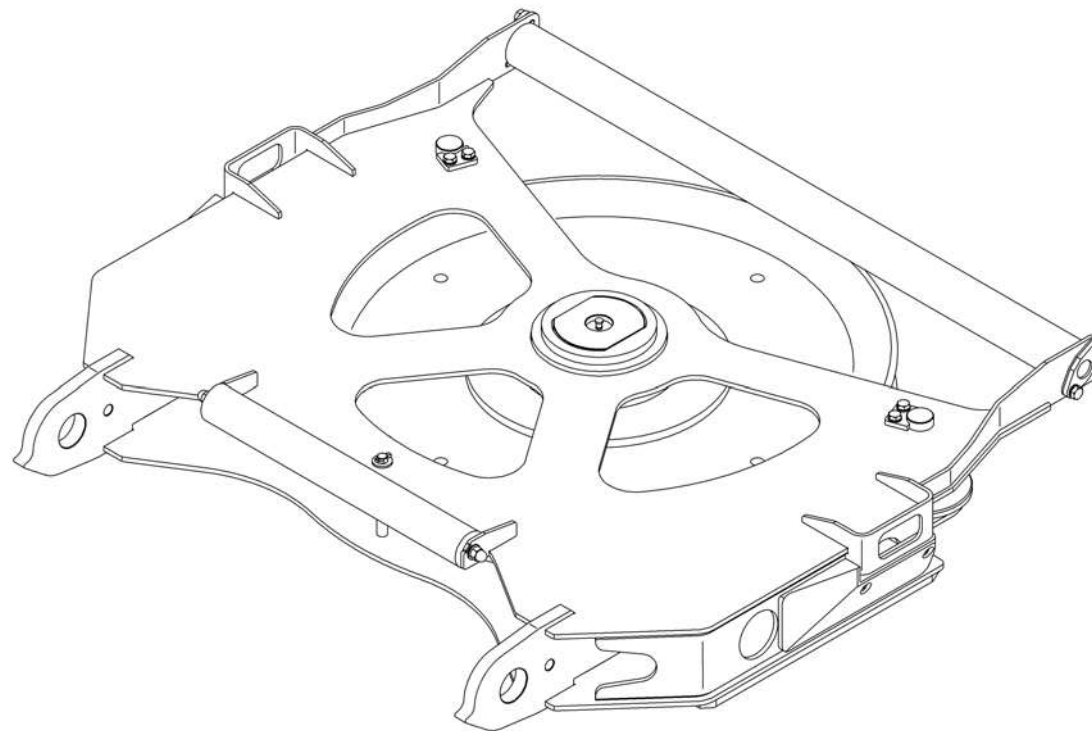

PULLEY CARRIER ASSY
ROLLENTRÄGER KPL
SUPPORT DES POULIES CPL

from No / up to No
WFN6#####2063106

Figure
Bild 99707074404
Figure

 **TADANO**
5933-52

PAGE 1 OF 4
SEITE 1 VON 4
PAGE 1 DE 4

1000

PULLEY CARRIER ASSY
ROLLENTÄGER KPL
SUPPORT DES POULIES CPL

from No / up to No
WFN6#####2063106

Figure
Bild 99707074404
Figure

TADANO
5933-52

PAGE 4 OF 4
SEITE 4 VON 4
PAGE 4 DE 4

1000